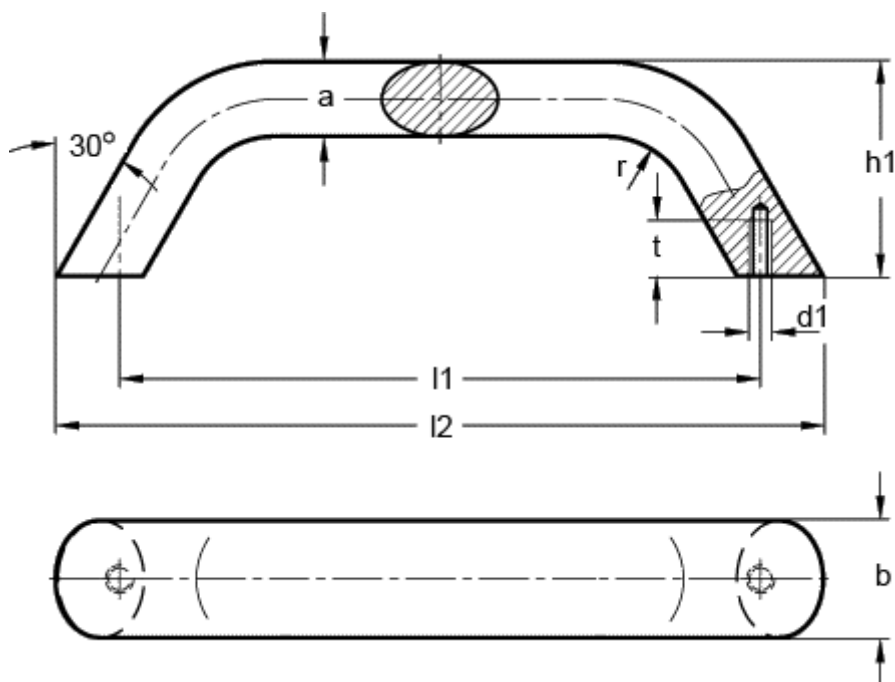

Varenummer: 20163148A

Beskrivelse: E+G Bøjlegreb GN 565.3-20-120-A-BL

Mål

a	= 13
b	= 20
d1	= M5
h1	= 41
l1	= 120
l2	= 142
r	= 13
t min	= 10